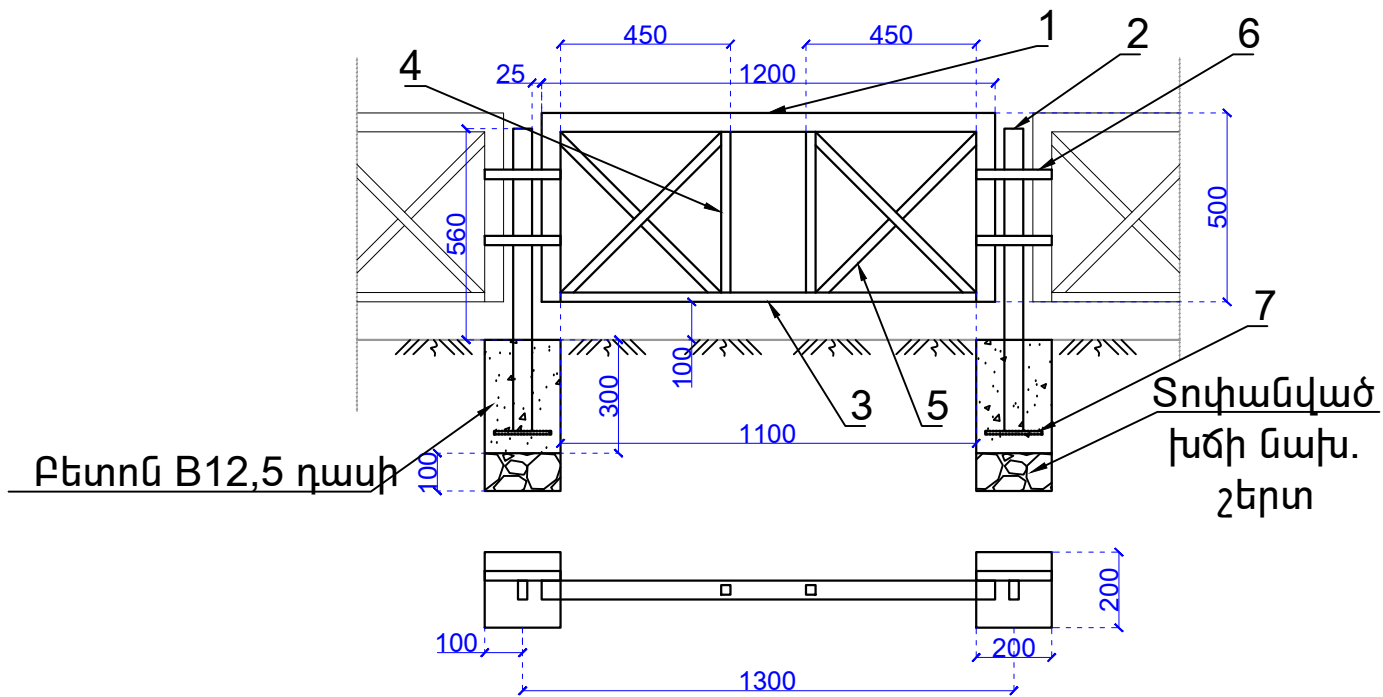

ՄԵՏԱՂԱԿԱՆ ԲԱԶՐԻՔ Մ1:20

ՄԵՏԱՂԱԿԱՆ ԲԱԶՐԻՔԻ ՊՈՂՊՈՍԻ ՄԱՍՆԱԳԻՐ ՄԵԿ ԷԼԵՄԵՆՏԻ ՀԱՄԱՐ

Դիրք	ՆՇԱՆԱԿՈՒՄԸ	ԱՆՎԱՆՈՒՄԸ	ՔԱՆ. ՀԱՏ	ՔԱՇՆ ԿԳ	ԸՆԴ.
1	ՊՍՏ 8645-68	□ 50X25X3 ¹¹⁰⁰ L=2100	1	6.57	6.57
2	— " —	□ 50X25X3 L=800	1	2.5	2.5
3	ՊՍՏ 8369-82	□ 25X25X2 L=1100	1	1.529	1.529
4	— " —	□ 25X25X2 L=430	2	0.6	1.2
5	— " —	□ 25X25X2 L=600	4	0.834	3.336
6	ՊՍՏ 19903-76	-4X25 L=200	2	0.16	0.32
7	— " —	-8X250 L=150	1	2.352	2.352

Քետոն B12,5 դասի 0,012 խմ, Տոփանված խճի 0,004 խմ

	Բ. ԿԵՎԱՆ, ԷՐԵՎԱՆԻ ՎԱՐՉԱԿԱՆ ՇՐՋԱՆ, ՎԱՐՈՒՇԵՆ ԶՓ. ՅԼ ՇԵՆԻ ԲԱԿԻ ՀԻՐԱՆՈՐՈՒՄՆԻ ԱՇԽԱՏԱՆԵՐԻ		ՊՍՏ N ԷԲ-ՊԵՆՇՔԻ 14/66		
	ՃԱՎԱՆՈՒՄՆԵՐԻ ՄԱ		ՓՈՒԼ	ԹԵԹ	ԹԻԹԻ
ԿԱՆՈՒՑ	Լ. ԱՅԻՆՈՒՅԱՆ		ԱՆ	ՏՇ-10	14
ՄԵՏԱՂԱԿԱՆ ԲԱԶՐԻՔ Մ1:20			«ԲԵՆԻՏ» ՍՊԸ		